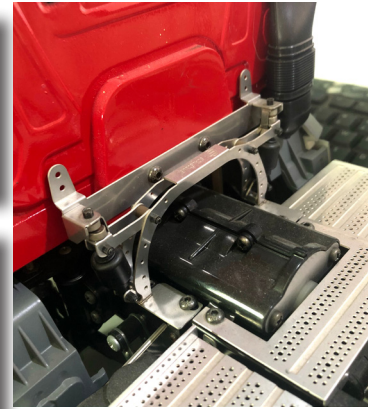

© 2018 by thicon-models, Cathostr. 5b, 45356 Essen, Germany. www.thicon-models.com
Für Irrtümer und Druckfehler übernehmen wir keine Haftung. Technische Änderungen behalten wir uns vor. Nachdruck und Vervielfältigung
nur mit unserer ausdrücklichen schriftlichen Genehmigung gestattet.

We can assume no liability for technical or typographical errors. We reserve the right to incorporate technical modifications. Duplication and
reproduction only with our express consent.

Nicht für Kinder unter 14 Jahren geeignet!
Not suitable for children under 14 years!

WEEE-Reg.-Nr. DE 88648434

BAUANLEITUNG / ASSEMBLY INSTRUCTION

1:14 Fahrerhausverschluss V2A mit Magnet für Tamiya AROCS

1:14 cab lock V2A with magnet for Tamiya AROCS

Bestell.Nr.: / Order No.:

50208