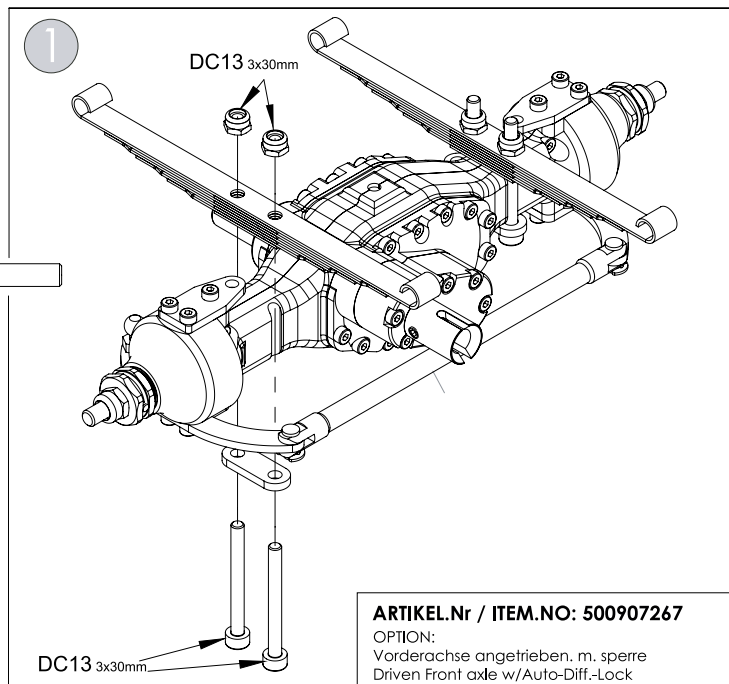

CARSON-Model Sport

Werkstraße 1 // D-90765 Fürth // www.carson-modelsport.de

1:14 EINBAU-SET AG VORDERACHSE

1:14 MOUNTING SET FRONT DRIVE AXLE

01805-73 33 00 (14 ct/min aus dem deutschen Festnetz)

Service-Hotline for Germany: Mo - Do 8.00 - 17.00 Uhr // Fr 8.00 - 14.30 Uhr

CARSON-Model Sport // Abt. Service // Mittlere Mutsch 9 // 96515 Sonneberg

- 3 mm Nut Mutter
- CC1 x 4
- 3x30 mm Screw Schraube
- DC13 x 4

- 3 mm Nut Mutter
- BC3 x 4
- 3.2 mm Washer Beilagscheibe
- MC1 x 4
- 3x8 mm Screw Schraube
- DC4 x 4