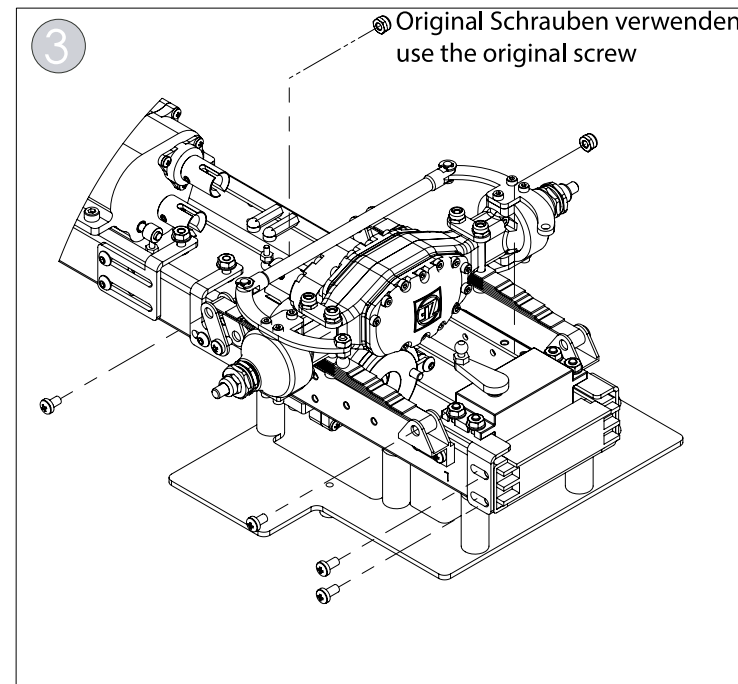

CARSON-Model Sport

Werkstraße 1 // D-90765 Fürth // www.carson-modelsport.de

1:14 EINBAU-SET AG VORDERACHSE

1:14 MOUNTING SET FRONT DRIVE AXLE

01805-73 33 00 (14 ct/min aus dem deutschen Festnetz)

Service-Hotline for Germany: Mo - Do 8.00 - 17.00 Uhr // Fr 8.00 - 14.30 Uhr

CARSON-Model Sport // Abt. Service // Mittlere Mutsch 9 // 96515 Sonneberg

- 3 mm Nut Mutter
- CC1 x 4
- 3x30 mm Screw Schraube
- DC13 x 4

- 3 mm Nut Mutter
- BC3 x 4
- 3.2 mm Washer Beilagscheibe
- MC1 x 4
- 3x8 mm Screw Schraube
- DC4 x 4