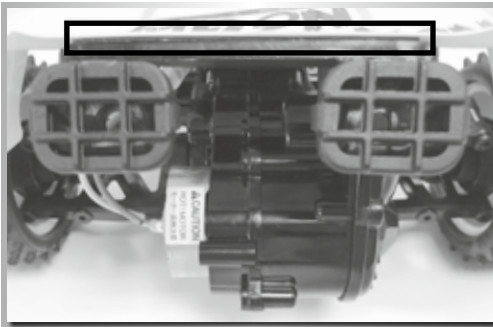

Abt. Service // Mittlere Motsch 9 // D-96515 Sonneberg

MONTAGE VORNE / MOUNTING FRONT

Lösen sie an der Unterseite des Fahrzeugs die Schrauben am Stoßfänger. Ziehen sie nun den Querlenker-Haltebügel heraus. Schieben sie nun den vorderen Scheinwerfer (rund) über den Bügel und befestigen diesen wieder.

Release the screws on the bumper on the underside of the vehicle. Now pull the wishbone mounting bracket out. Then push the front headlight (round) over the bracket and secure it again.

MONTAGE HINTEN / MOUNTING REAR

Befestigen sie den hinteren Scheinwerfer anhand der mitgelieferten Schrauben oder des doppelseitigen Klebebands an der Unterseite des Heckspoilers. Bei der Schraubmontage beachten sie bitte den hierfür notwendigen Lochabstand von 71 mm!

Use the screws supplied or the double-sided adhesive tape to secure the rear headlight to the bottom of the rear spoiler. If using screws, note the 71 mm distance required between the holes!

MONTAGE ANSCHLUSS / MOUNTING PLUG